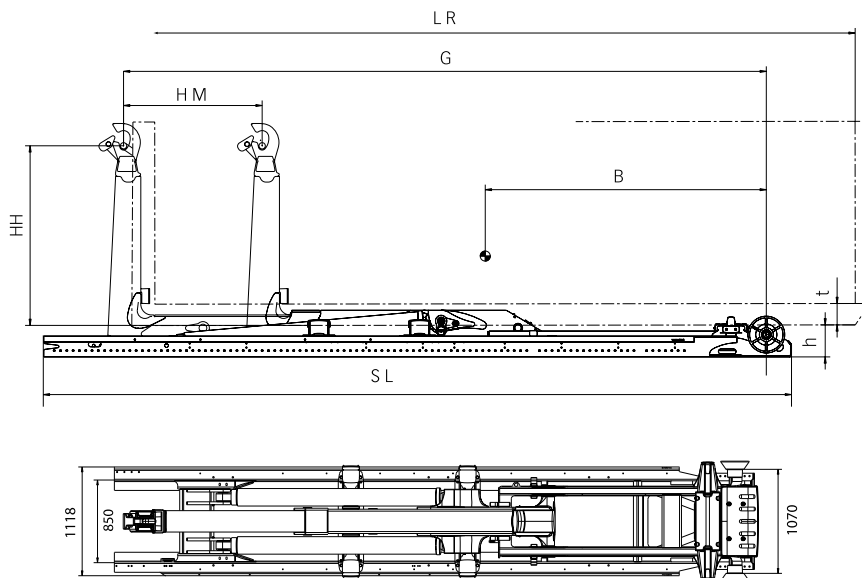

# XR Power range hooklifts

**TECHNICAL INFORMATION**

## TECHNICAL DATA

TYPE	XR21S						
VEHICLE TYPE	3 axle						
GVW OF THE VEHICLE (t)	26						
CAPACITY (t)	21						
G-LENGTH	46	51	53	56	59	61	63
SYSTEM WEIGHT (kg) *	2290	2380	2470	2500	2530	2550	2590
TIPPING ANGLE (°)	50	49	53	53	53	49	46
MAX. OPERATING PRESSURE (MPa)	30						
RECOMMENDED MAX. OIL FLOW (l/min)	100 (special 150)						

## PRIMARY DIMENSIONS

MODEL	XR21S.46	XR21S.51	XR21S.53	XR21S.56	XR21S.59	XR21S.61	XR21S.63
LR = BODY LENGTH (m) min - max	4,0 - 5,6	4,3 - 6,1	4,5 - 6,4	4,5 - 6,6	4,7 - 6,9	4,9 - 7,1	5,1 - 7,3
SL = SUBFRAME LENGTH (mm) **	5333	5933	6563	6563	6563	6733	6783
B = CENTRE OF GRAVITY (mm)	2450	2700	2850	2950	3000	3150	3300
G = EXACT G-LENGTH (mm)	4580	5080	5360	5560	5860	6080	6310
HM = HORIZONTAL MOVEMENT (mm)	900	1100	1100	1300	1450	1450	1450
t = MIN. FREE TUNNEL HEIGHT (body) (mm)	125 (special 105)						
h = INSTALLATION HEIGHT (mm)	250 (special 270)						
HH = HOOK HEIGHT (mm) ***	1570						